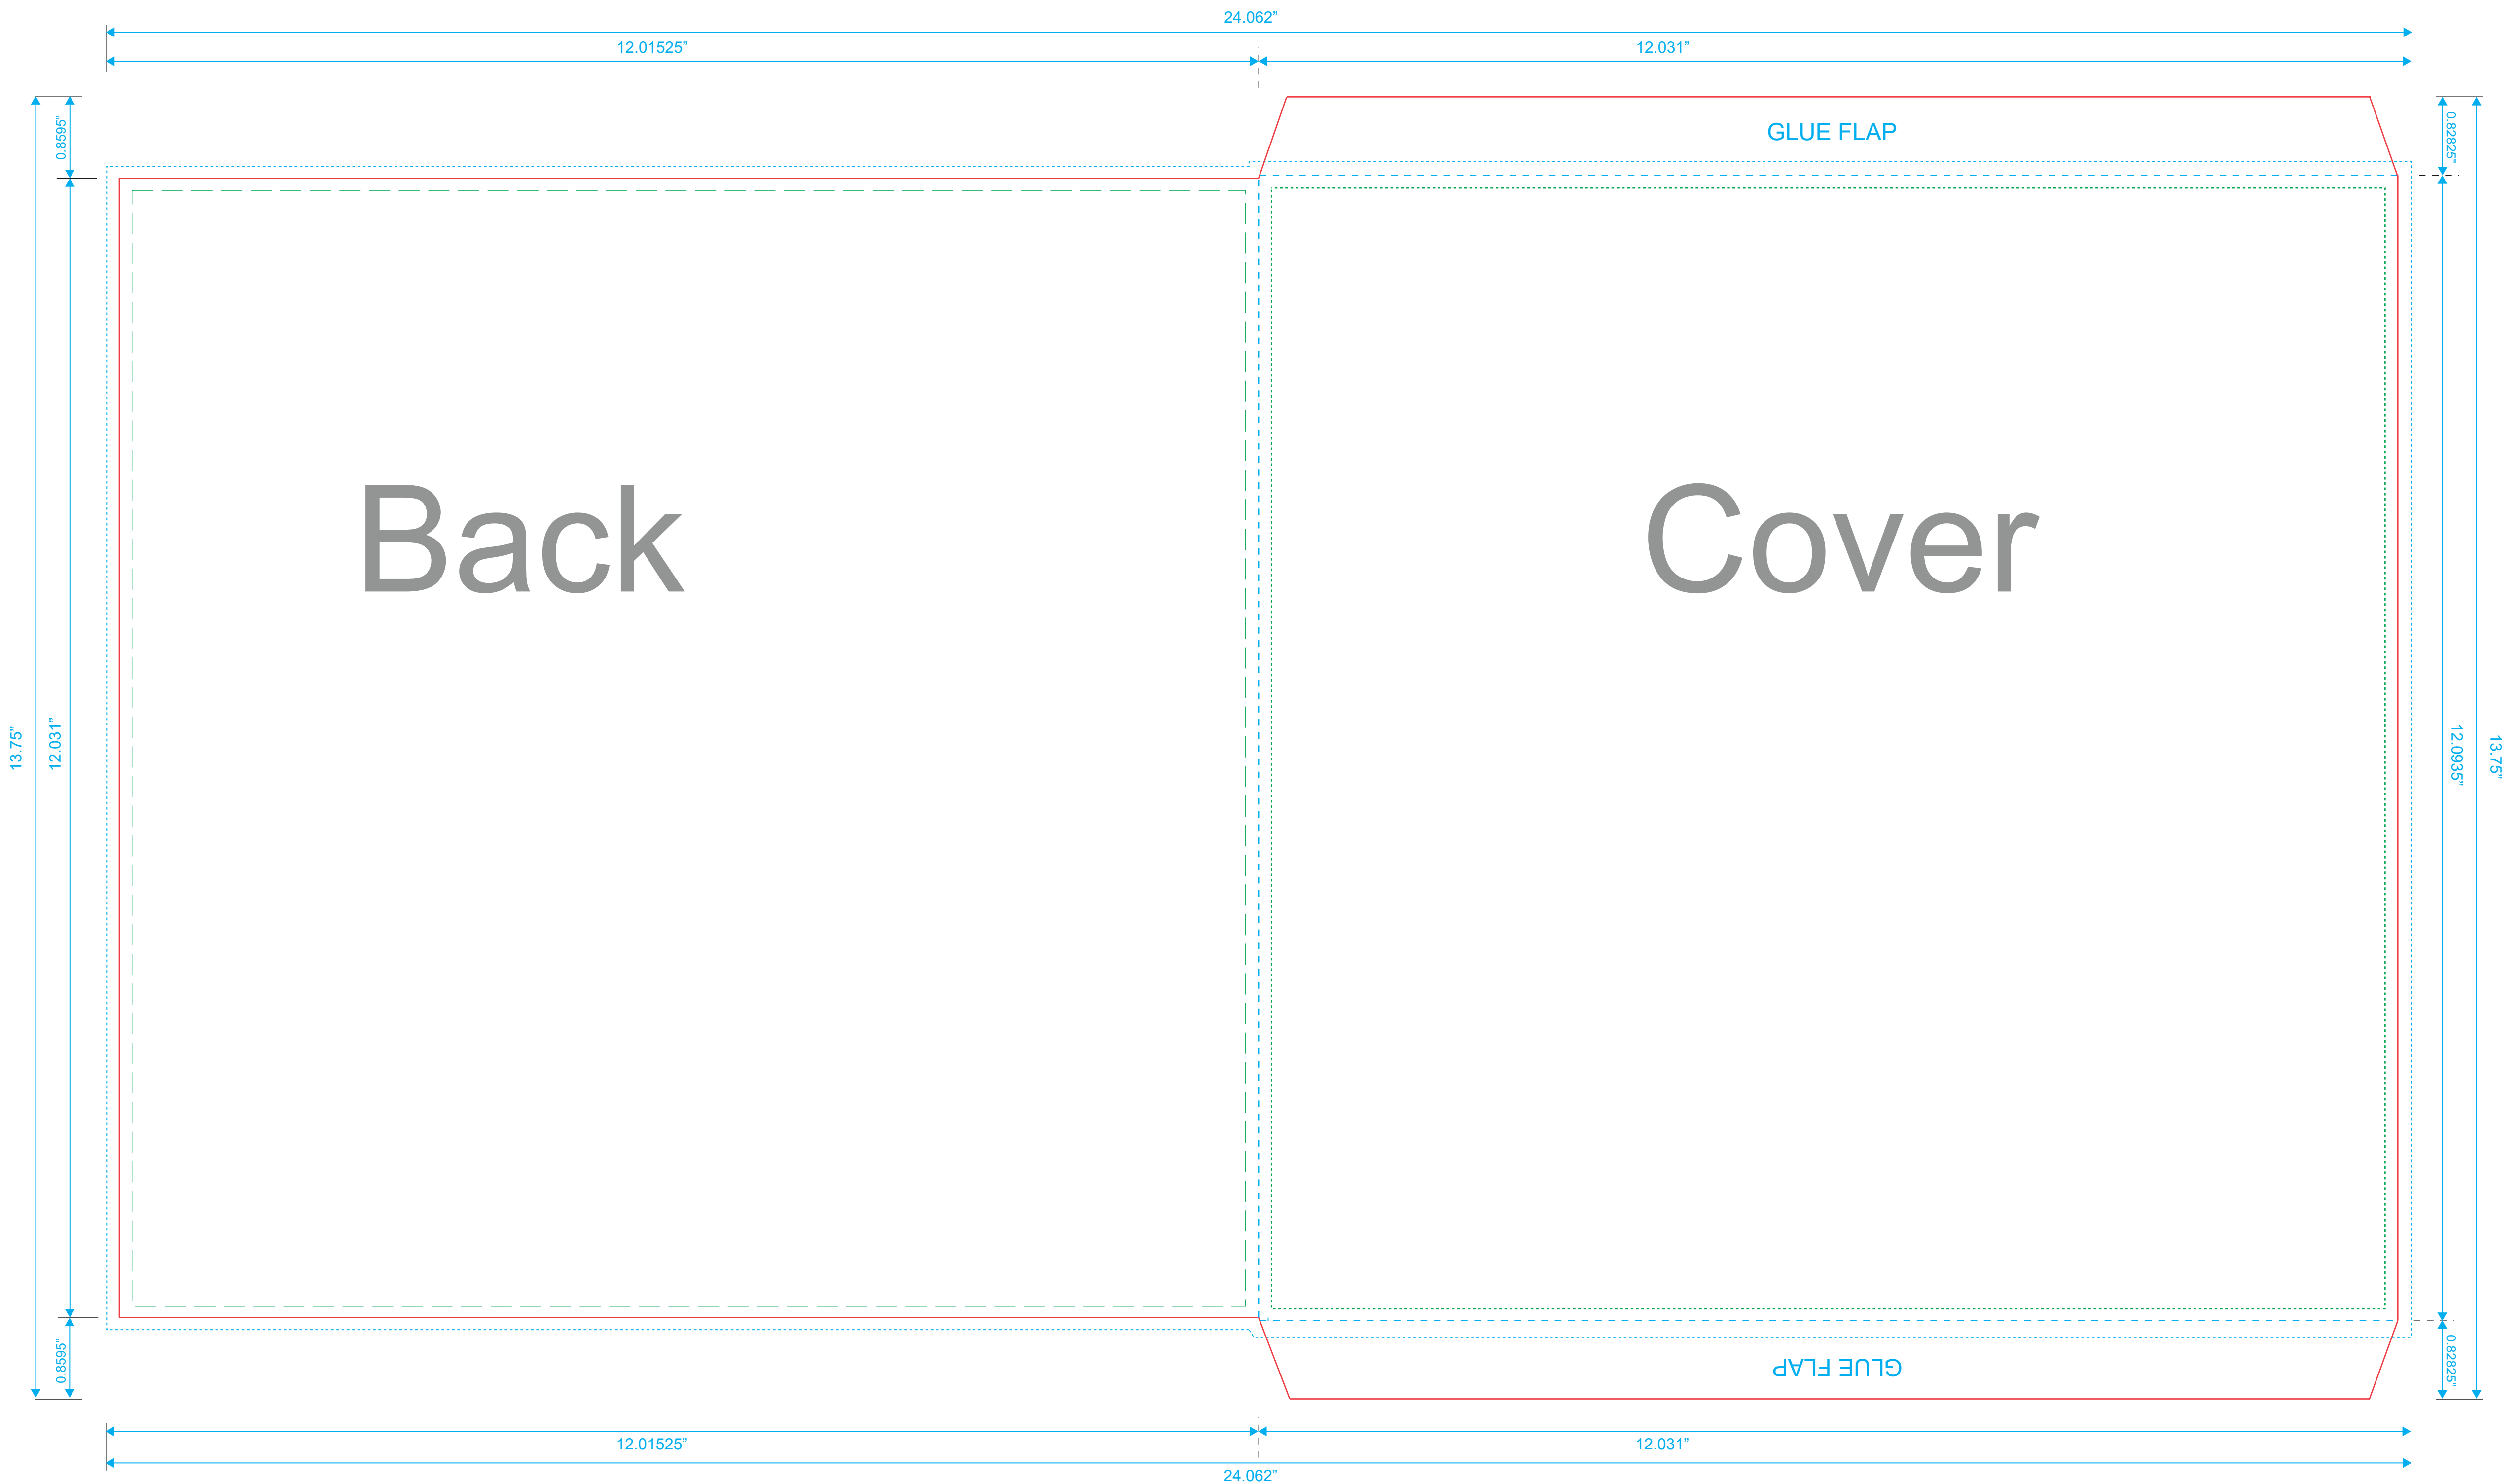

12 pouces Pochette interieur

24.062" x 13.75"

- - - - Marge pour le texte - Type safety
- — — — Ligne de coupe - Cut line
- - - - Ligne de pliage - Crease or fold line
- · · · · Ligne de fond perdu - Bleed line

Spécifications techniques à respecter :

- Résolution 300 DPI
- Mode de couleur CMYK
- Fournir PDF sans gabarit